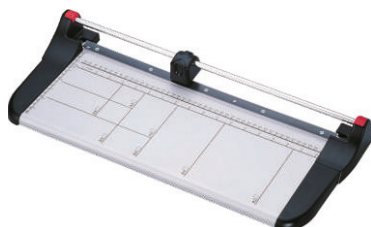

PABERILÖIKURID - TRIMMERID

RC TRIMMERID

RC trimmerid on tõhusad paberilõikurid, valdavalt kodu ja kontorikasutuseks. Maksimaalne lõikepaksus 1mm.

Mudel	Hind
RC 260 - 260 mm	33.-

KW TRIMMERID

KW ECO trimmerid on tõhusad paberilõikurid, valdavalt kodu ja kontorikasutuseks. Maksimaalne lõikepaksus 0,7 mm.

Mudel	Hind
KW ECO 33 - 330 mm	29.8
KW ECO 46 - 460 mm	39.6
Lõikepea	11.9

KW trimmerid on head abilised paberi, lamineeritud trükiste, õhemate plastikute, banneri- ja muude tugevamate kangaste ja teiste sarnaste materjalide professionaalseks lõikamiseks. Maksimaalne lõikepaksus 1,2 mm. Piiraja. Alates mudelist Kw960 komplektis stand ja jäätme-kojuja. Garantii 2 aastat

MULTIPROF A4 trimmer. Komplektis 5 erinevat lõiketera i - sirge-, soonimis-, perforatsioon- ja 2 erinevat laine tera. Lõikepikkus 320 mm. Maksimaalne lõikepaksus 0,7 mm.

Laineline lõige

Perforatsioon

Sirge lõige
Soonimine

Mudel	Hind
Multiproff A4	61.6

OPUS TRIMMERID

OPUS Multirollo 330 A3 trimmer. Komplektis 3 erinevat lõiketera kassetti - sirge-, laineline lõige ja perforatsioon. Lõikepikkus 420 mm. Maksimaalne lõikepaksus 0,7 mm.