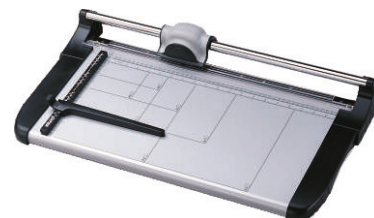

PABERILÖIKURID - TRIMMERID

RC TRIMMERID

RC trimmerid on tõhusad paberilõikurid, valdavalt kodu ja kontorikasutuseks. Maksimaalne lõikepaksus 1mm.

Mudel	Hind
RC 260 - 260 mm	33.-

KW TRIMMERID

KW ECO trimmerid on tõhusad paberilõikurid, valdavalt kodu ja kontorikasutuseks. Maksimaalne lõikepaksus 0,7 mm.

Mudel	Hind
KW ECO 33 - 330 mm	29.8
KW ECO 46 - 460 mm	39.6
Lõikepea	11.9

KW trimmerid on head abilised paberi, lamineeritud trükiste, õhemate plastikute, banneri- ja muude tugevamate kangaste ja teiste sarnaste materjalide professionaalseks lõikamiseks. Maksimaalne lõikepaksus 1,2 mm. Piiraja. Alates mudelist Kw960 komplektis stand ja jäätme-kojuja. Garantii 2 aastat

MULTIPROF A4 trimmer. Komplektis 5 erinevat lõiketera i - sirge-, soonimis-, perforatsioon- ja 2 erinevat laine tera. Lõikepikkus 320 mm. Maksimaalne lõikepaksus 0,7 mm.

Laineline lõige

Perforatsioon

Sirge lõige
Soonimine

Mudel	Hind
Multiproff A4	61.6

OPUS TRIMMERID

OPUS Multirollo 330 A3 trimmer. Komplektis 3 erinevat lõiketera kassetti - sirge-, laineline lõige ja perforatsioon. Lõikepikkus 420 mm. Maksimaalne lõikepaksus 0,7 mm.